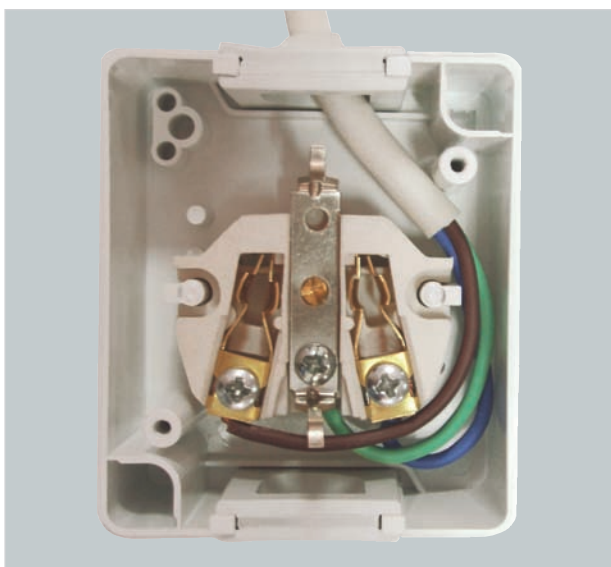

Розетки с винтовым зажимом проводов предназначены для алюминиевых и медных проводов сечением до 2,5мм².

Контактная площадка выключателей покрыта серебром.

Съемный механизм: обеспечивает доступ для монтажа, выполнен из стеклонаполненного полиамида с высокой термостойкостью.

Сальники для ввода кабеля повышают герметичность внутреннего пространства.

Универсальные винты допускают использование крестовой и шлицевой отвертки.

Ввод кабеля сверху или снизу. Оптимальное пространство для прокладки кабеля.