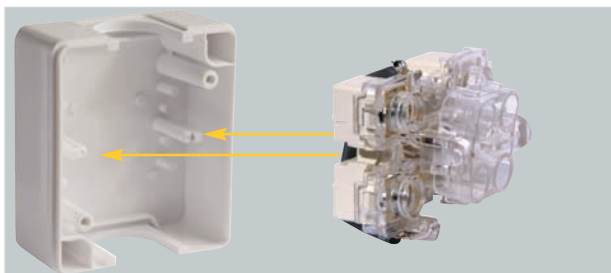

Розетки с винтовым зажимом проводов предназначены для алюминиевых и медных проводов сечением до 2,5мм².

Контактная площадка выключателей покрыта серебром.

Съемный механизм: обеспечивает доступ для монтажа, выполнен из стеклонаполненного полиамида с высокой термостойкостью.

Сальники для ввода кабеля повышают герметичность внутреннего пространства.

Универсальные винты допускают использование крестовой и шлицевой отвертки.

Ввод кабеля сверху или снизу. Оптимальное пространство для прокладки кабеля.