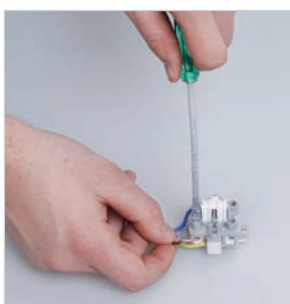

Присоединить провода, вставив зачищенные концы в пазы контактных зажимов, затянуть винты