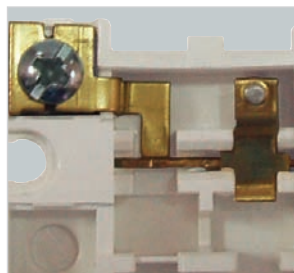

Особенности конструкции

Контактная группа розетки изготовлена из электротехнической латуни и практически исключает нагрев и искрение в процессе эксплуатации.

Розетки с винтовым зажимом проводов предназначены для алюминиевых и медных проводов сечением до 2,5мм².

Контактная площадка выключателей покрыта серебром.